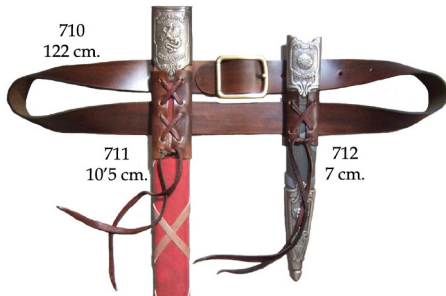

Münze gold Felipe II, 1556-1598 3 cm

**ID72**

Münze silber Felipe IV, 1635 3,5 cm

**ID73**

Münze gold Felipe IV, 1635 4 cm

**ID701**Gürtel Leder und Halfter für Pistole  
und 15 Patronen 121 cm**ID703**Gürtel Leder + Halfter  
112 cm**ID704**Gürtel Leder und 2 Halfter für 24  
Patronen 112 cm**ID706**Gürtel Leder und 2 Halfter  
121 cm**ID707**Halfter f. Revolver Leder u. 24  
Patronen 126 cm**ID646**

Peitsche Leder 39 cm

**ID726**

Peitsche Leder 150 cm

**ID727**

Peitsche Leder 97 cm

Beispielfoto

**ID710 + ID711 + ID712**710  
122 cm.711  
10,5 cm.712  
7 cm.**ID710**

Gürtel Leder 122 cm